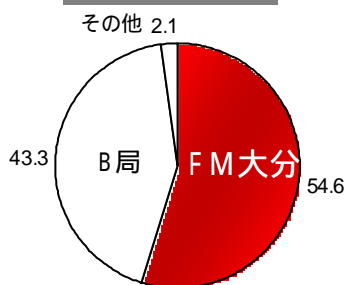

特報!! さらに、シェアUP! ますます絶好調!!

第5回大分地区ラジオ共同聴取率調査速報

THE MEDIA REPORT 2009

12~49才で一番聴かれている局は、
エフエム大分です!!

おかげさまで、エフエム大分は、第5回大分地区共同聴取率調査の12~49才
[個人・局別聴取占拠率]において高い支持率をいただきました!!
多くのリスナーの皆様、ご支持ありがとうございました!!

局別占拠率 (男女12~49才・6:00~24:00)

週全体平均

は、局別占拠率で
週全体平均・平日・土曜日・日曜日の
各曜日区分において前回調査結果を
さらに伸ばし、12~49才の年齢区分で
トップシェアを獲得することができました!!

調査期間: 2009年6月8日~6月14日
有効サンプル数: 580人(回収率: 82.9%)
調査地域: 大分市全域・別府市全域
調査実施: 株式会社ビデオリサーチ

平日

土曜日

日曜日

株式会社 エフエム大分

本社: 大分市東春日町17-19 TEL(097)534-8888 FAX(097)534-0788
東京支社: 東京都千代田区麹町1-8JFNセンター8F TEL(03)3239-7281 FAX(03)3239-7280
福岡支社: 福岡市中央区天神2-8-36NKビル8F TEL(092)713-0088 FAX(092)741-9107