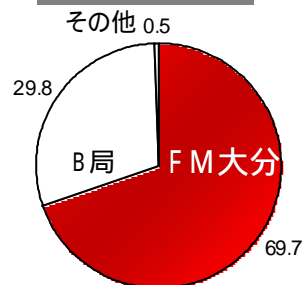

特報!! さらに、シェアUP! ますます絶好調!!

第5回大分地区ラジオ共同聴取率調査速報

THE MEDIA REPORT 2009

12~49才で一番聴かれている局は、
エフエム大分です!!

おかげさまで、エフエム大分は、第5回大分地区共同聴取率調査の12~49才
[個人・局別聴取占拠率]において高い支持率をいただきました!!
多くのリスナーの皆様、ご支持ありがとうございました!!

局別占拠率 (男女12~49才・6:00~24:00)

週全体平均

は、局別占拠率で
週全体平均・平日・土曜日・日曜日の
各曜日区分において前回調査結果を
さらに伸ばし、12~49才の年齢区分で
トップシェアを獲得することができました!!

調査期間: 2009年6月8日~6月14日
有効サンプル数: 580人(回収率: 82.9%)
調査地域: 大分市全域・別府市全域
調査実施: 株式会社ビデオリサーチ

平日

土曜日

日曜日

株式会社 エフエム大分

本社: 大分市東春日町17-19 TEL(097)534-8888 FAX(097)534-0788
東京支社: 東京都千代田区麹町1-8JFNセンター8F TEL(03)3239-7281 FAX(03)3239-7280
福岡支社: 福岡市中央区天神2-8-36NKビル8F TEL(092)713-0088 FAX(092)741-9107