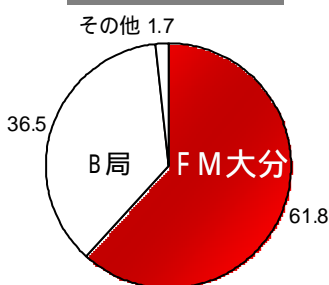

特報!! さらに、シェアUP! ますます絶好調!!

第5回大分地区ラジオ共同聴取率調査速報

THE MEDIA REPORT 2009

12~49才で一番聴かれている局は、
エフエム大分です!!

おかげさまで、エフエム大分は、第5回大分地区共同聴取率調査の12~49才
[個人・局別聴取占拠率]において高い支持率をいただきました!!
多くのリスナーの皆様、ご支持ありがとうございました!!

局別占拠率 (男女12~49才・6:00~24:00)

週全体平均

は、局別占拠率で
週全体平均・平日・土曜日・日曜日の
各曜日区分において前回調査結果を
さらに伸ばし、12~49才の年齢区分で
トップシェアを獲得することができました!!

調査期間: 2009年6月8日~6月14日
有効サンプル数: 580人(回収率: 82.9%)
調査地域: 大分市全域・別府市全域
調査実施: 株式会社ビデオリサーチ

平日

土曜日

日曜日

株式会社 エフエム大分

本社: 大分市東春日町17-19 TEL(097)534-8888 FAX(097)534-0788
東京支社: 東京都千代田区麹町1-8JFNセンター8F TEL(03)3239-7281 FAX(03)3239-7280
福岡支社: 福岡市中央区天神2-8-36NKビル8F TEL(092)713-0088 FAX(092)741-9107