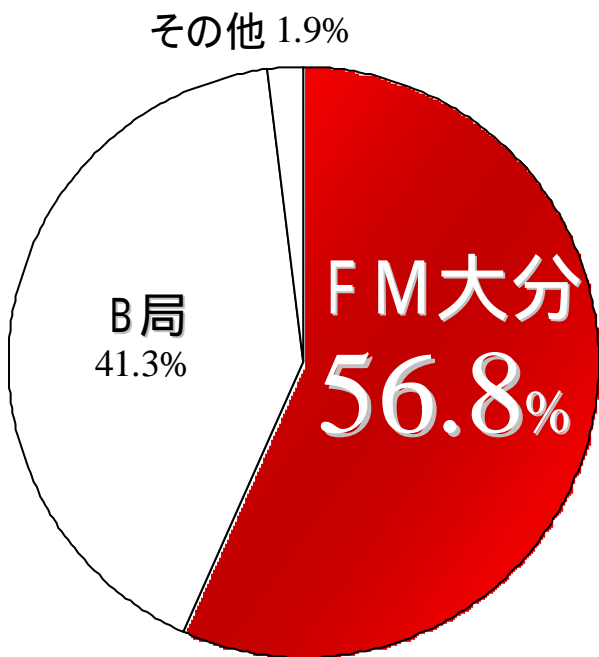

特報!! さらに、シェアUP! ますます絶好調!!

第5回大分地区ラジオ共同聴取率調査速報

THE MEDIA REPORT 2009

12~49才で一番聴かれている局は、
エフエム大分です!!

おかげさまで、エフエム大分は、第5回大分地区共同聴取率調査の12~49才
[個人・局別聴取占拠率]において高い支持率をいただきました!!
多くのリスナーの皆様、ご支持ありがとうございました!!

局別占拠率 (男女12~49才・6:00~24:00)

週全体平均

は、局別占拠率で
週全体平均・平日・土曜日・日曜日の
各曜日区分において前回調査結果を
さらに伸ばし、12~49才の年齢区分で
トップシェアを獲得することができました!!

調査期間: 2009年6月8日~6月14日
有効サンプル数: 580人(回収率: 82.9%)
調査地域: 大分市全域・別府市全域
調査実施: 株式会社ビデオリサーチ

平日

土曜日

日曜日

株式会社 エフエム大分

本社: 大分市東春日町17-19 TEL(097)534-8888 FAX(097)534-0788
東京支社: 東京都千代田区麹町1-8JFNセンター8F TEL(03)3239-7281 FAX(03)3239-7280
福岡支社: 福岡市中央区天神2-8-36NKビル8F TEL(092)713-0088 FAX(092)741-9107